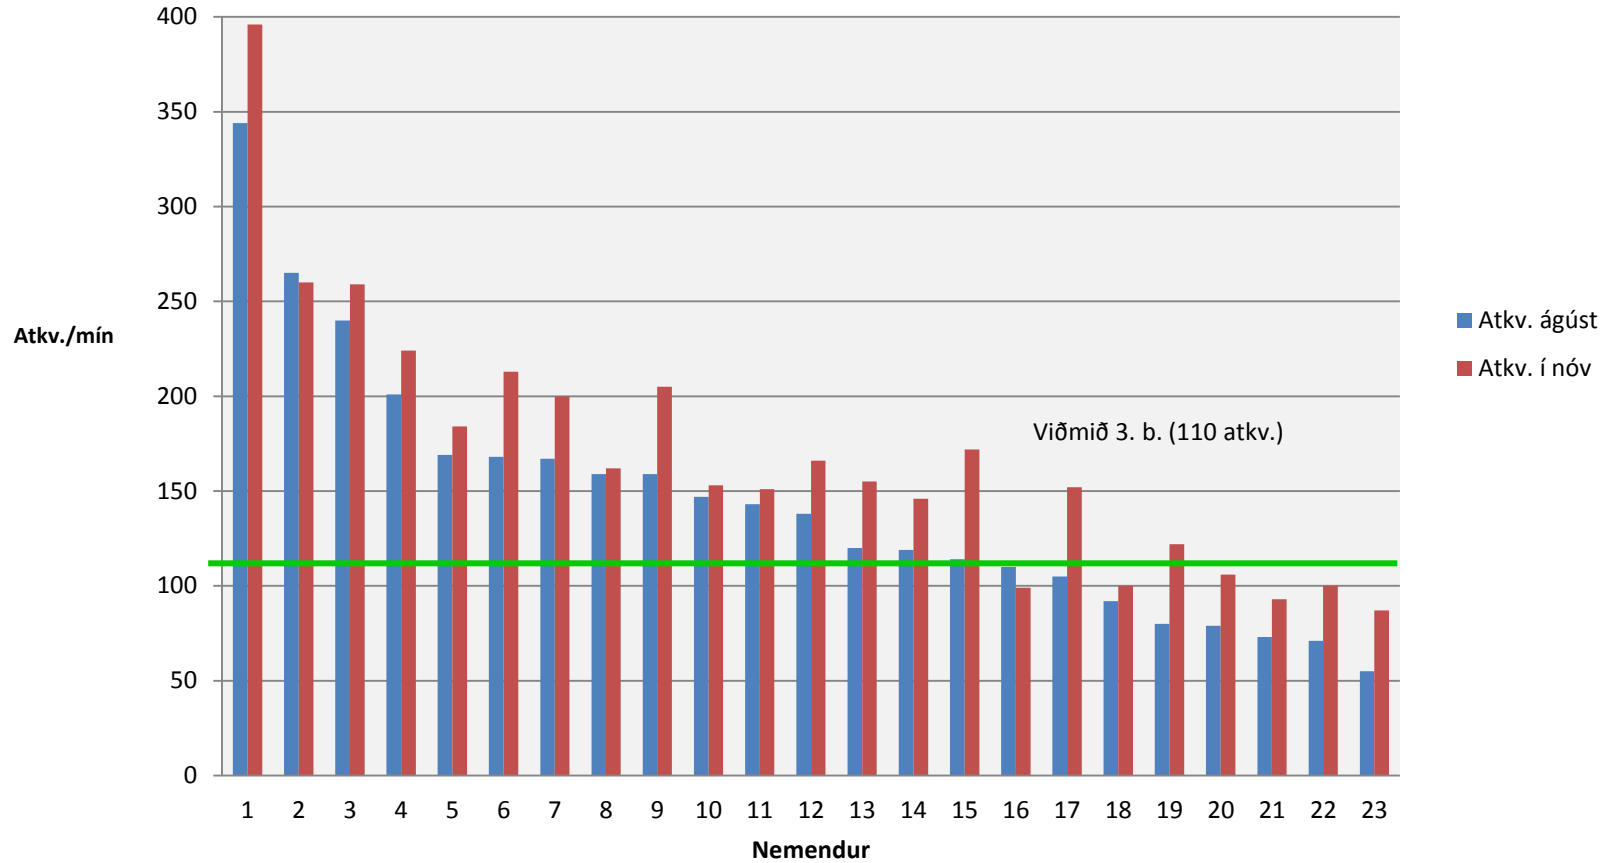

Raddlestrarniðurstöður

Skólaárið 2015-2016

Raddlestrarpróf - 2. bekkur

Raddlestrarpróf - 3. EKE

Raddlestrarpróf - 3. LRR

Raddlestrarpróf - 4. GW

Raddlestrarpróf - 4. GT

Raddlestrarpróf - 5. EH

Raddlestrarpróf - 5. EÓŠ

Raddlestrarpróf - 6. HHI

Raddlestrarpróf - 6. VR

Raddlestrarpróf - 7. HH

Raddlestrarpróf - 7. IJ

Raddlestrarpróf - 8. VJG

Raddlestrarpróf - 8. VÍŠ

Raddlestrarpróf - 9. SH