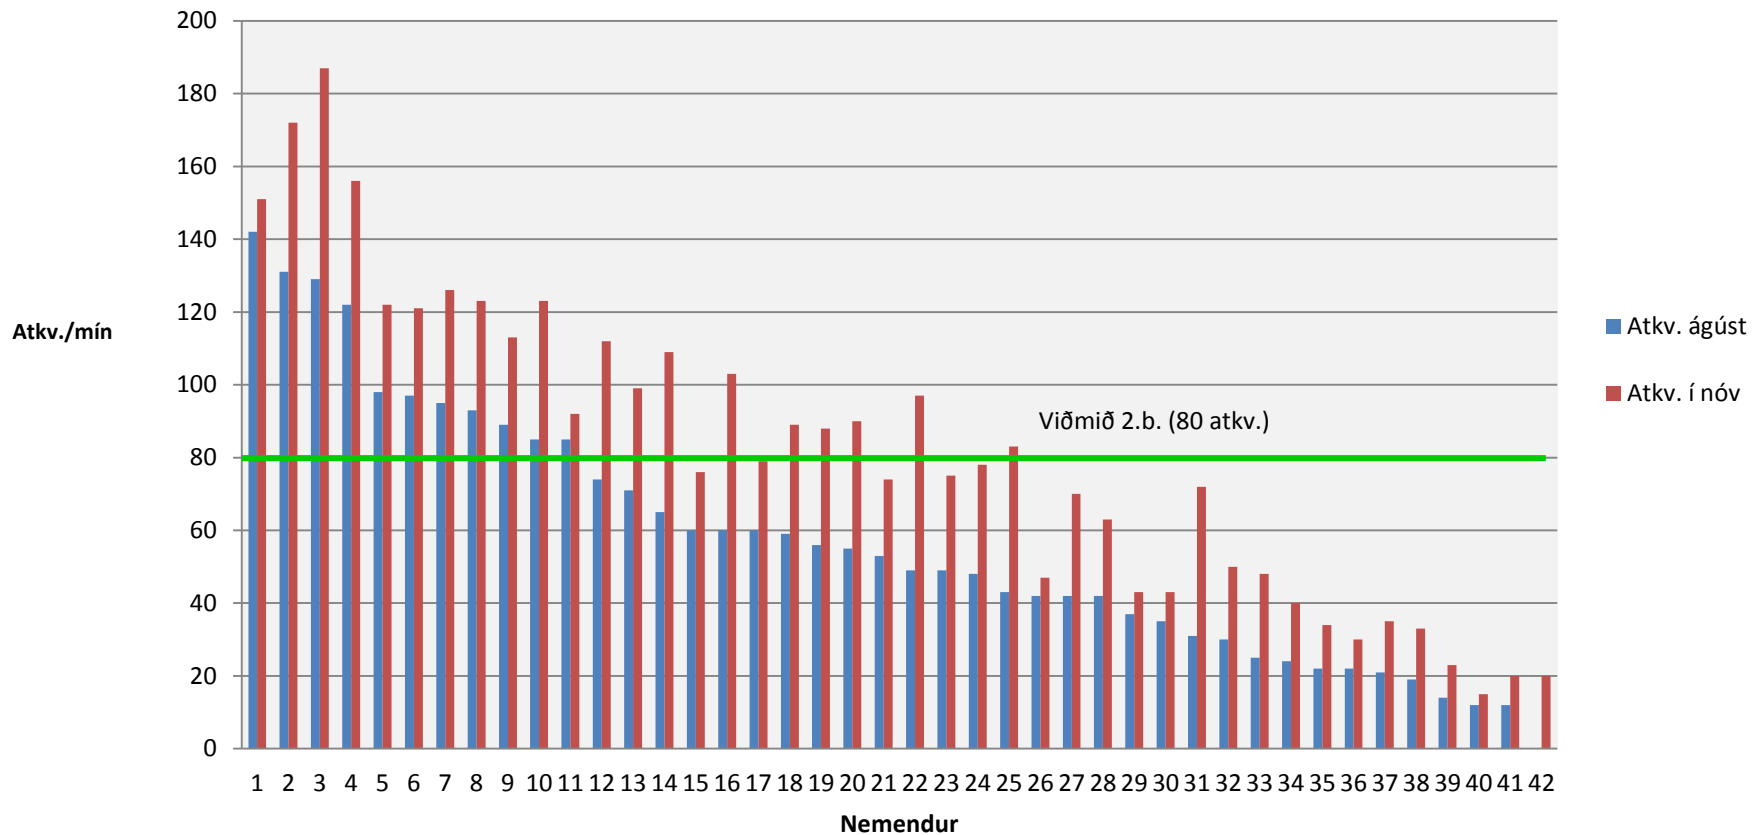

Raddlestrarniðurstöður

Skólaárið 2015-2016

Raddlestrarpróf - 2. bekkur

Raddlestrarpróf - 3. EKE

Raddlestrarpróf - 3. LRR

Raddlestrarpróf - 4. GW

Raddlestrarpróf - 4. GT

Raddlestrarpróf - 5. EH

Raddlestrarpróf - 5. EÓŠ

Raddlestrarpróf - 6. HHI

Raddlestrarpróf - 6. VR

Raddlestrarpróf - 7. HH

Raddlestrarpróf - 7. IJ

Raddlestrarpróf - 8. VJG

Raddlestrarpróf - 8. VÍŠ

Raddlestrarpróf - 9. SH