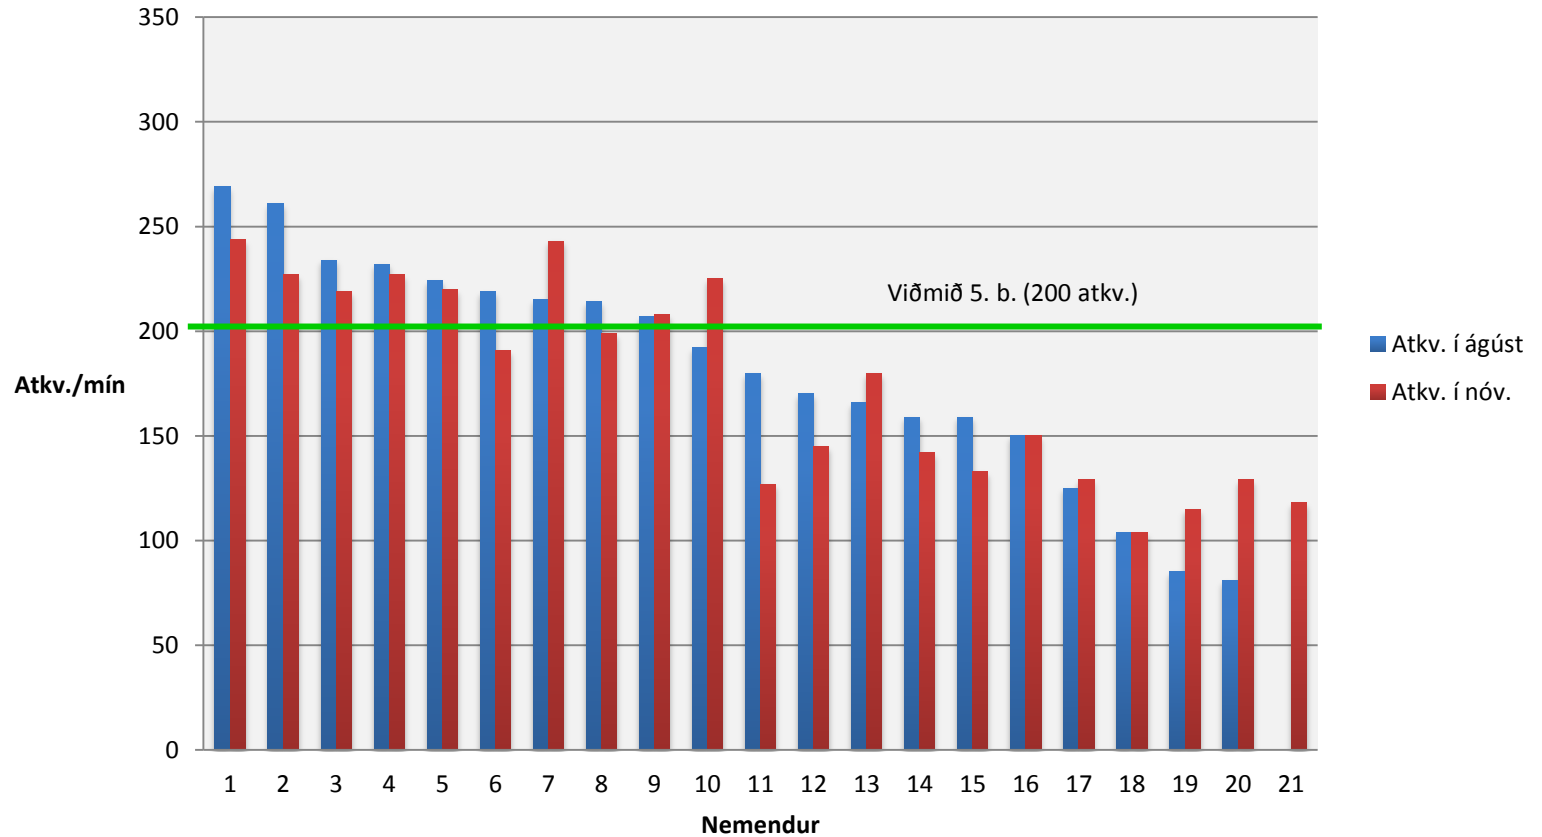

Raddlestrarniðurstöður

Skólaárið 2015-2016

Raddlestrarpróf - 2. bekkur

Raddlestrarpróf - 3. EKE

Raddlestrarpróf - 3. LRR

Raddlestrarpróf - 4. GW

Raddlestrarpróf - 4. GT

Raddlestrarpróf - 5. EH