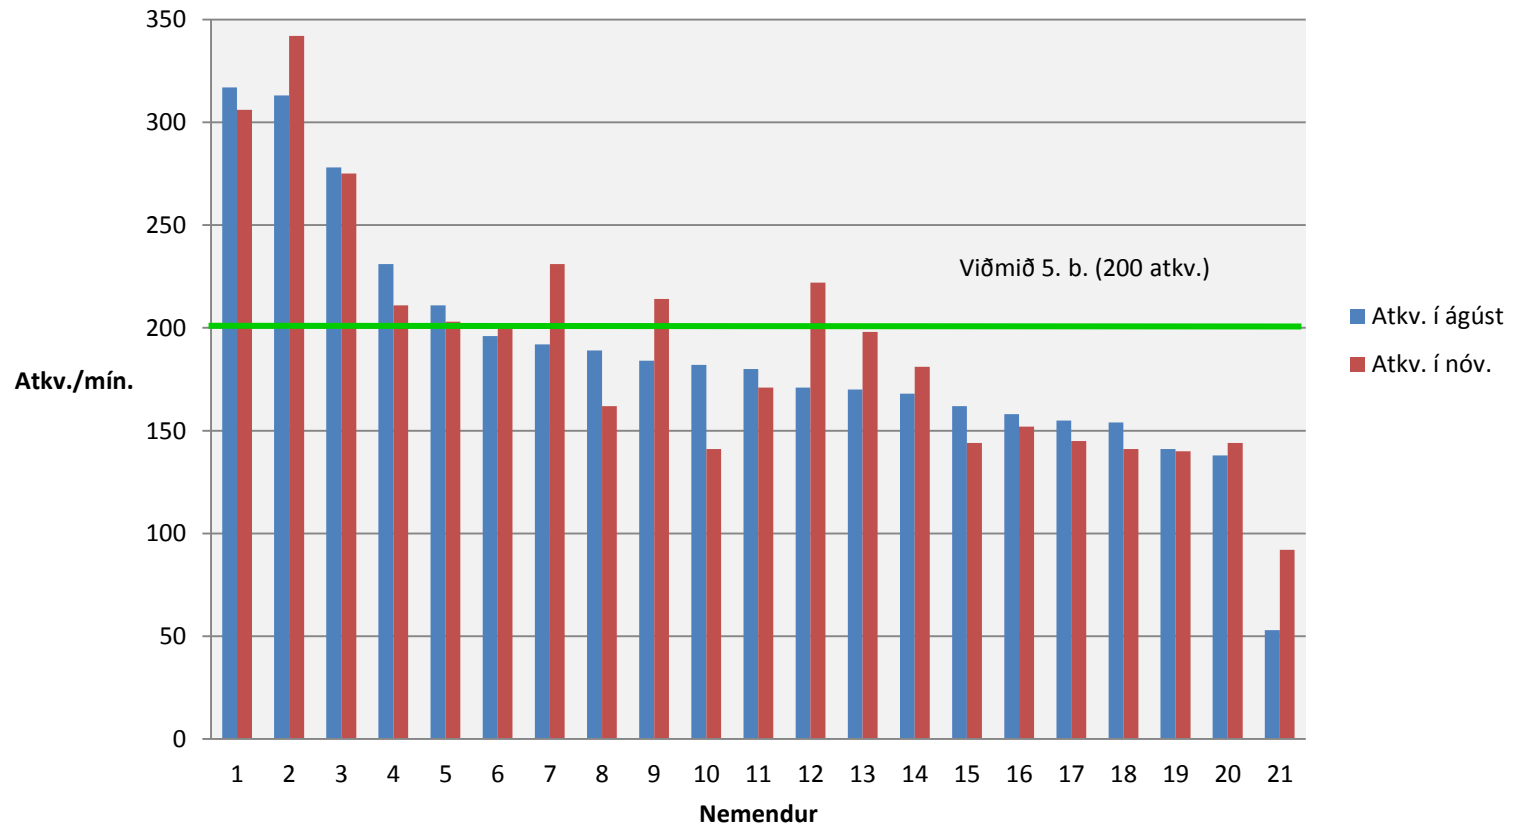

Raddlestrarpróf - 5. EÓŠ