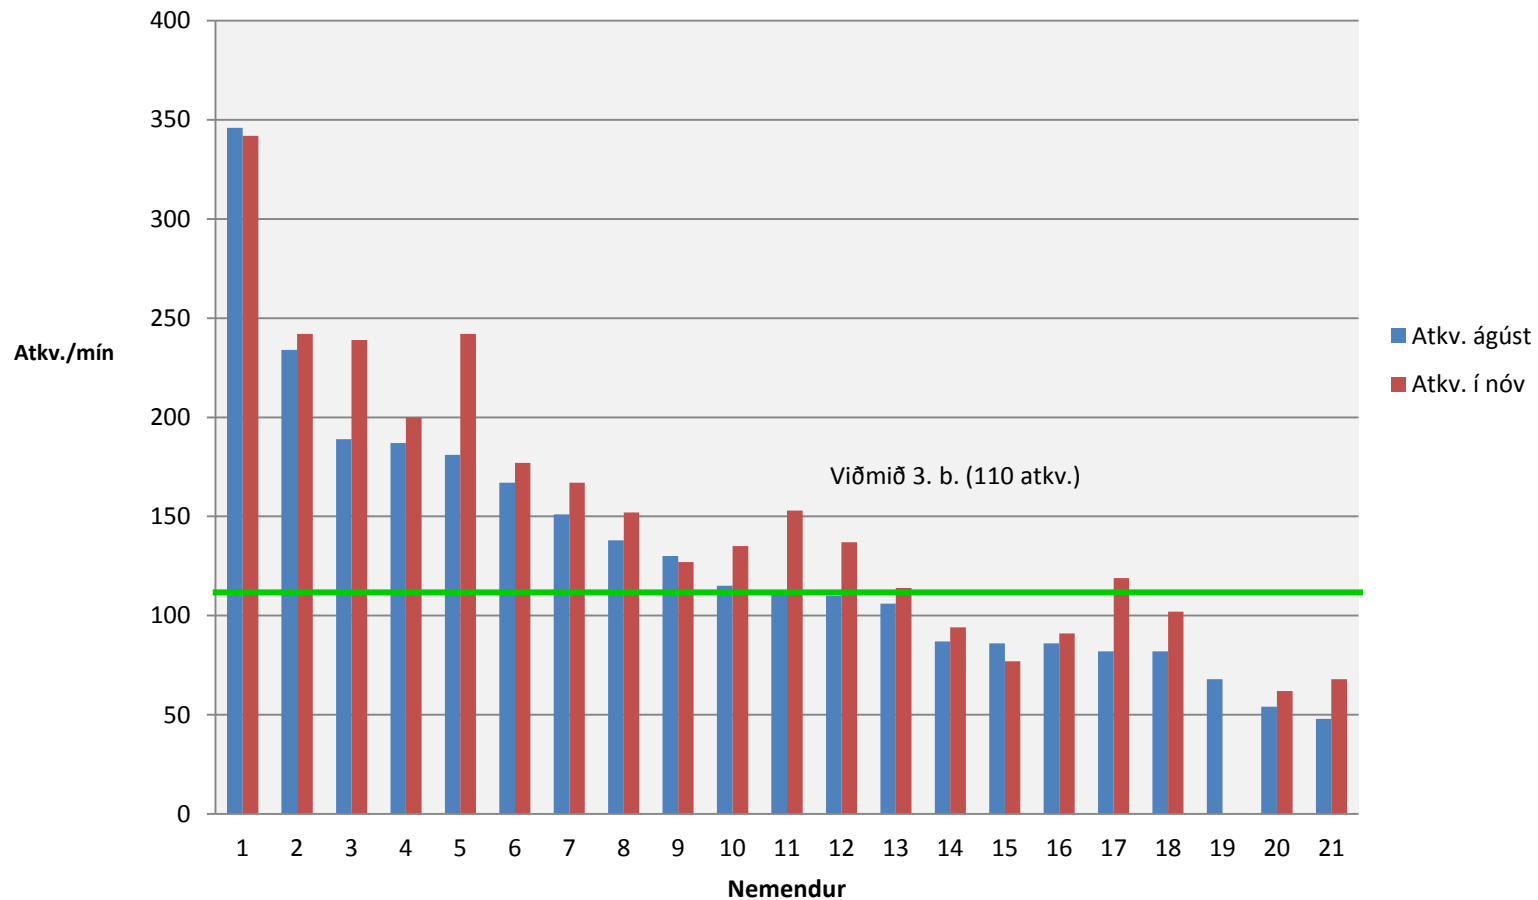

Raddlestrarniðurstöður

Skólaárið 2015-2016

Raddlestrarpróf - 2. bekkur

Raddlestrarpróf - 3. EKE

Raddlestrarpróf - 3. LRR

Raddlestrarpróf - 4. GW

Raddlestrarpróf - 4. GT

Raddlestrarpróf - 5. EH

Raddlestrarpróf - 5. EÓŠ

Raddlestrarpróf - 6. HHI

Raddlestrarpróf - 6. VR

Raddlestrarpróf - 7. HH

Raddlestrarpróf - 7. IJ

Raddlestrarpróf - 8. VJG

Raddlestrarpróf - 8. VÍŠ

Raddlestrarpróf - 9. SH