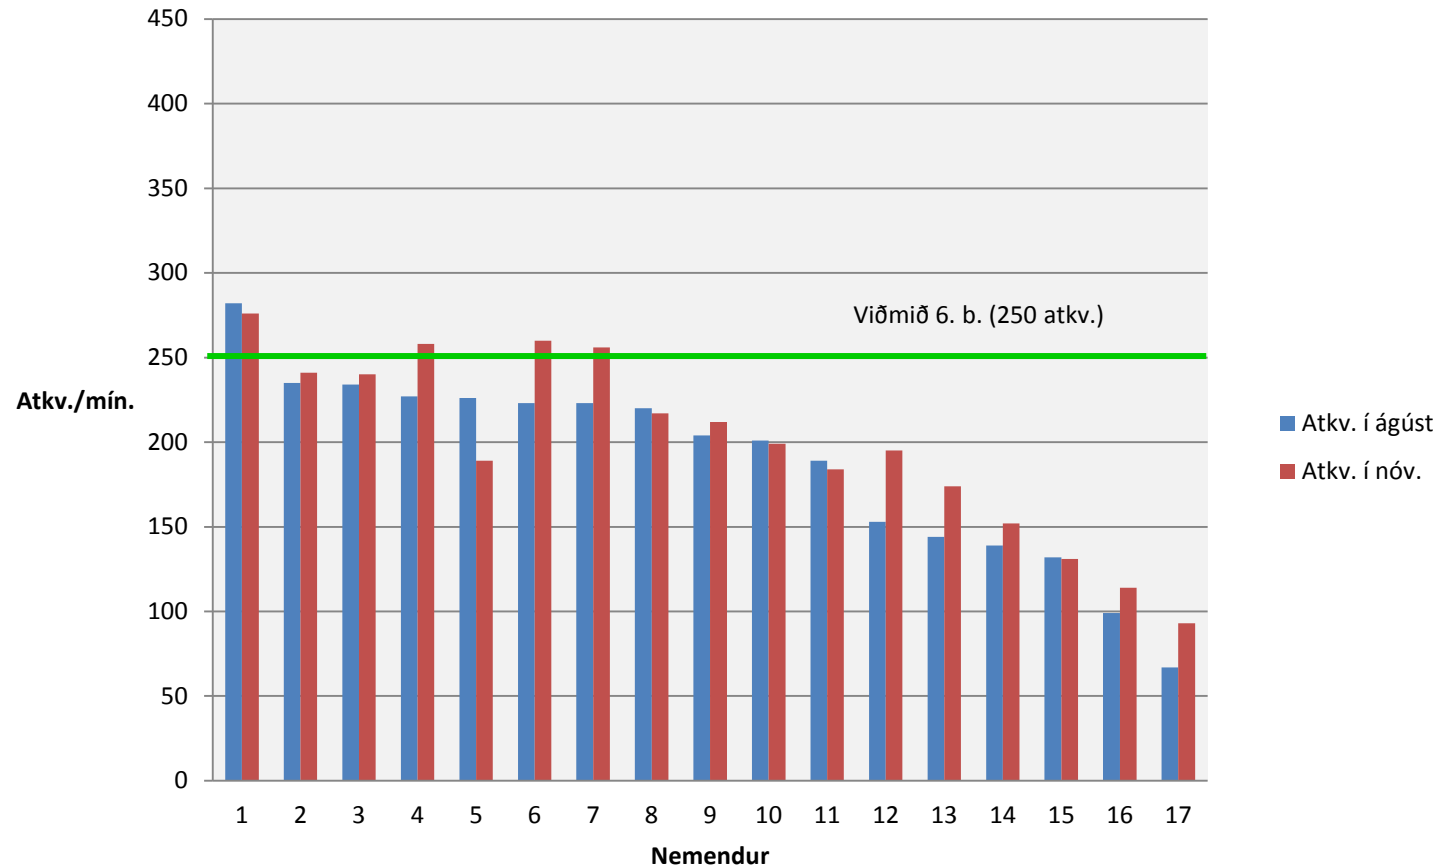

Raddlestrarniðurstöður

Skólaárið 2015-2016

Raddlestrarpróf - 2. bekkur

Raddlestrarpróf - 3. EKE

Raddlestrarpróf - 3. LRR

Raddlestrarpróf - 4. GW

Raddlestrarpróf - 4. GT

Raddlestrarpróf - 5. EH

Raddlestrarpróf - 5. EÓŠ

Raddlestrarpróf - 6. HHI

Raddlestrarpróf - 6. VR

Raddlestrarpróf - 7. HH

Raddlestrarpróf - 7. IJ

Raddlestrarpróf - 8. VJG

Raddlestrarpróf - 8. VÍŠ

Raddlestrarpróf - 9. SH