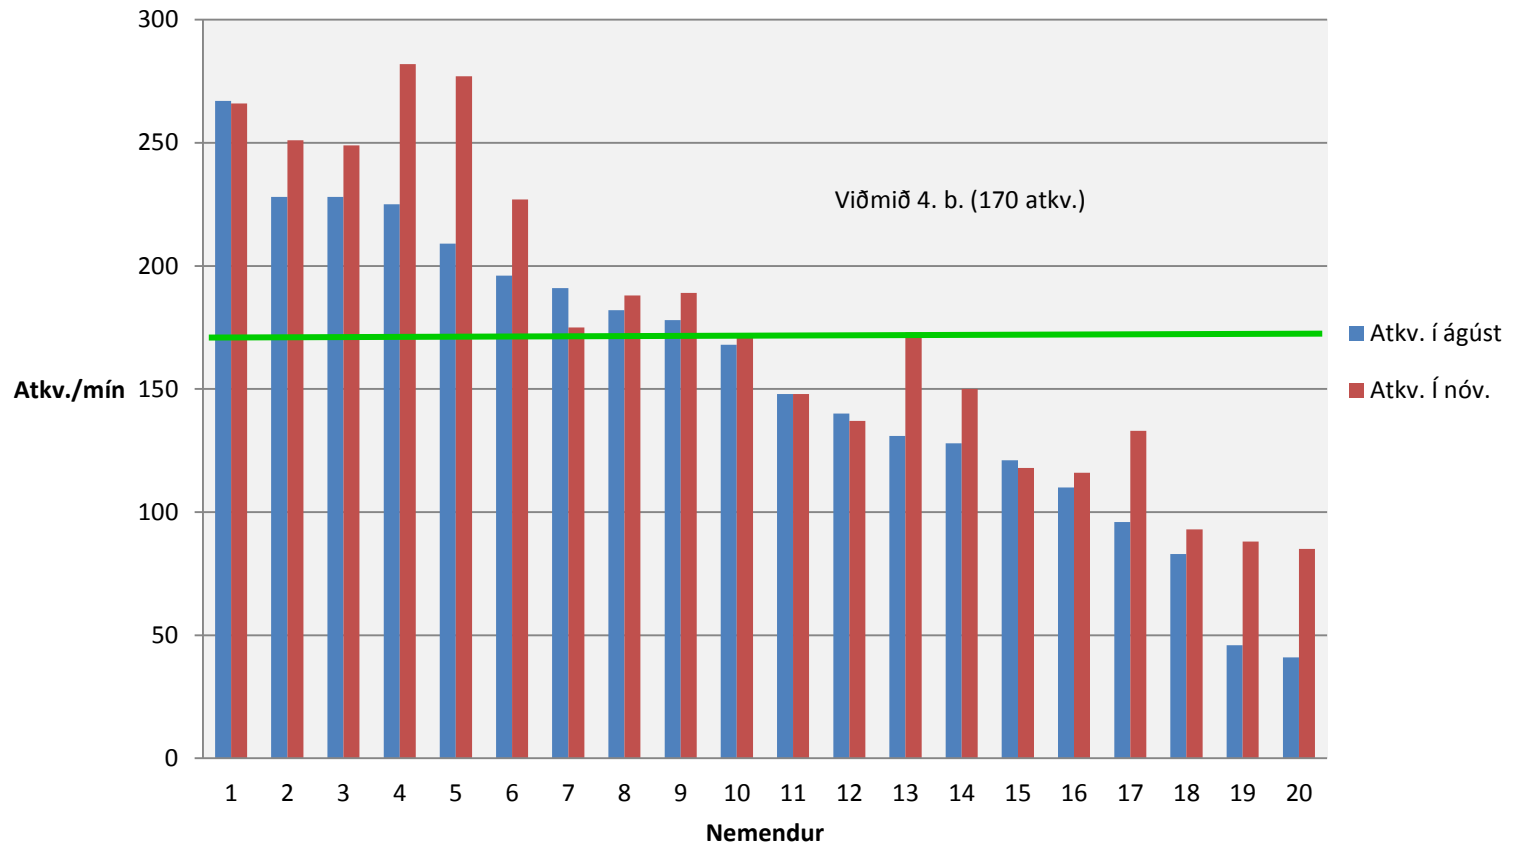

Raddlestrarniðurstöður

Skólaárið 2015-2016

Raddlestrarpróf - 2. bekkur

Raddlestrarpróf - 3. EKE

Raddlestrarpróf - 3. LRR

Raddlestrarpróf - 4. GW

Raddlestrarpróf - 4. GT

Raddlestrarpróf - 5. EH