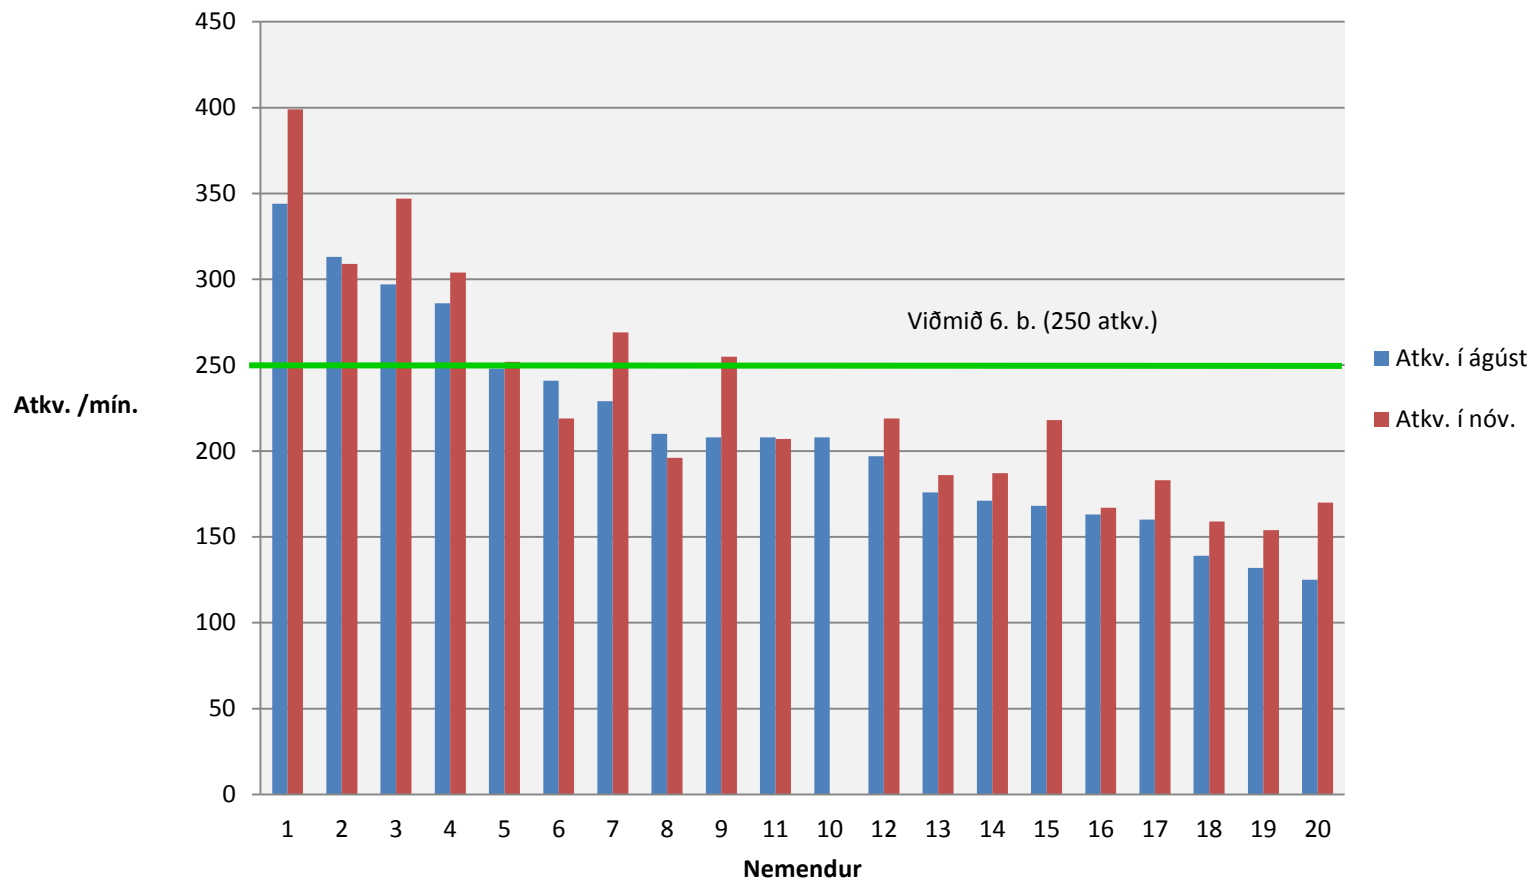

Raddlestrarniðurstöður

Skólaárið 2015-2016

Raddlestrarpróf - 2. bekkur

Raddlestrarpróf - 3. EKE

Raddlestrarpróf - 3. LRR

Raddlestrarpróf - 4. GW

Raddlestrarpróf - 4. GT

Raddlestrarpróf - 5. EH

Raddlestrarpróf - 5. EÓŠ

Raddlestrarpróf - 6. HHI

Raddlestrarpróf - 6. VR

Raddlestrarpróf - 7. HH

Raddlestrarpróf - 7. IJ

Raddlestrarpróf - 8. VJG

Raddlestrarpróf - 8. VÍŠ

Raddlestrarpróf - 9. SH