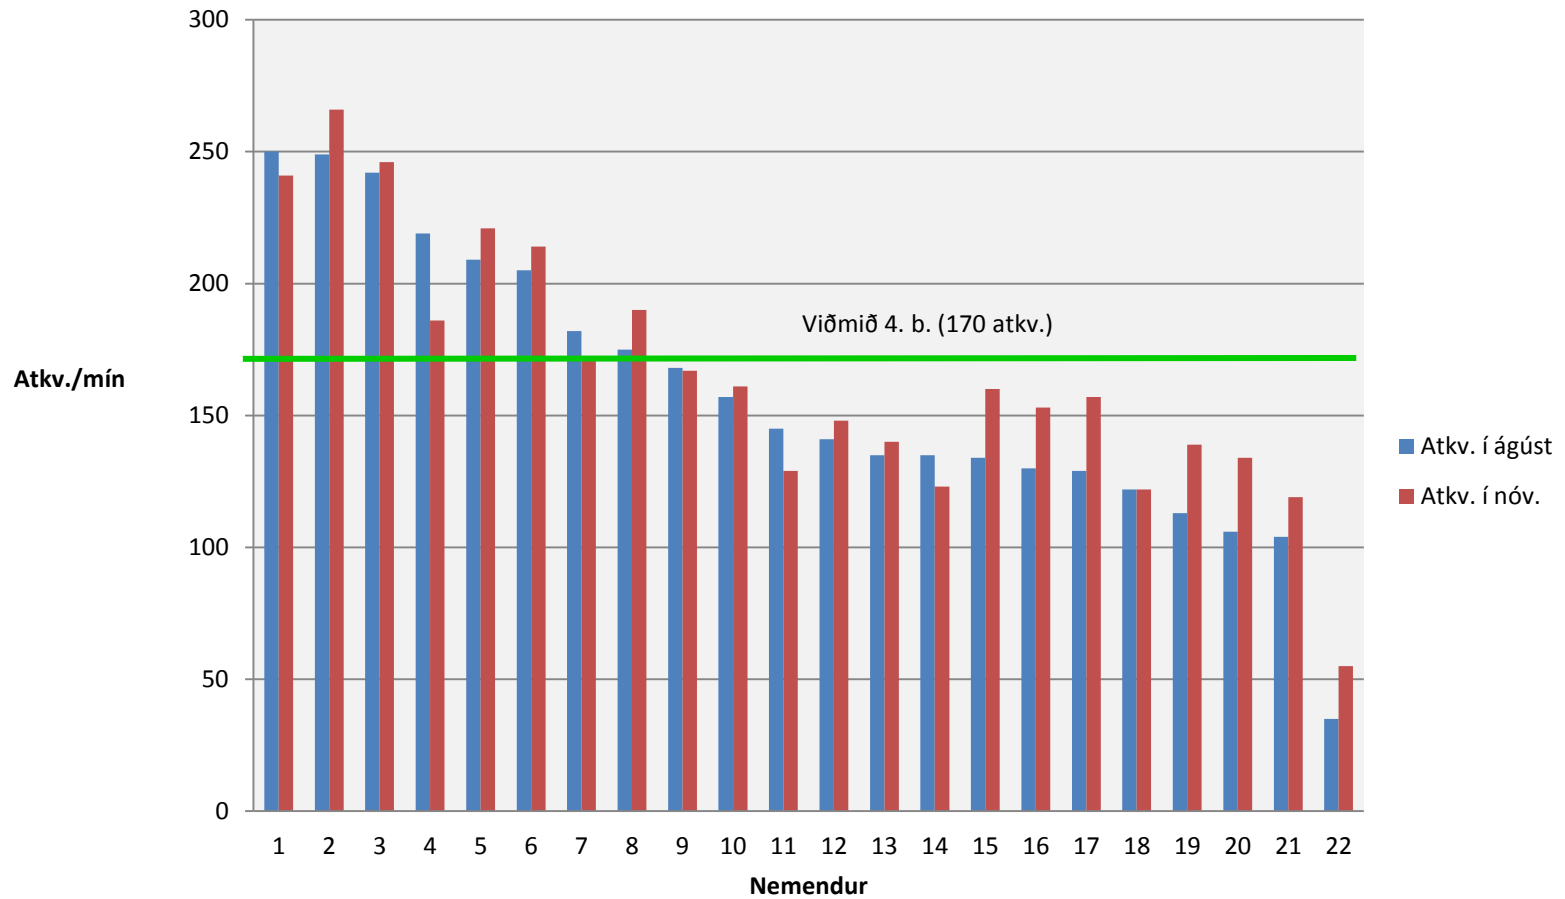

Raddlestrarniðurstöður

Skólaárið 2015-2016

Raddlestrarpróf - 2. bekkur

Raddlestrarpróf - 3. EKE

Raddlestrarpróf - 3. LRR

Raddlestrarpróf - 4. GW

Raddlestrarpróf - 4. GT

Raddlestrarpróf - 5. EH